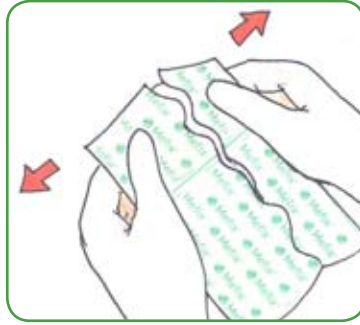

Eroita kaksi suoja-paperin osaa erilleen toisistaan hieman venyttämällä ja taittamalla Mefixia. Poista pienempi osa.